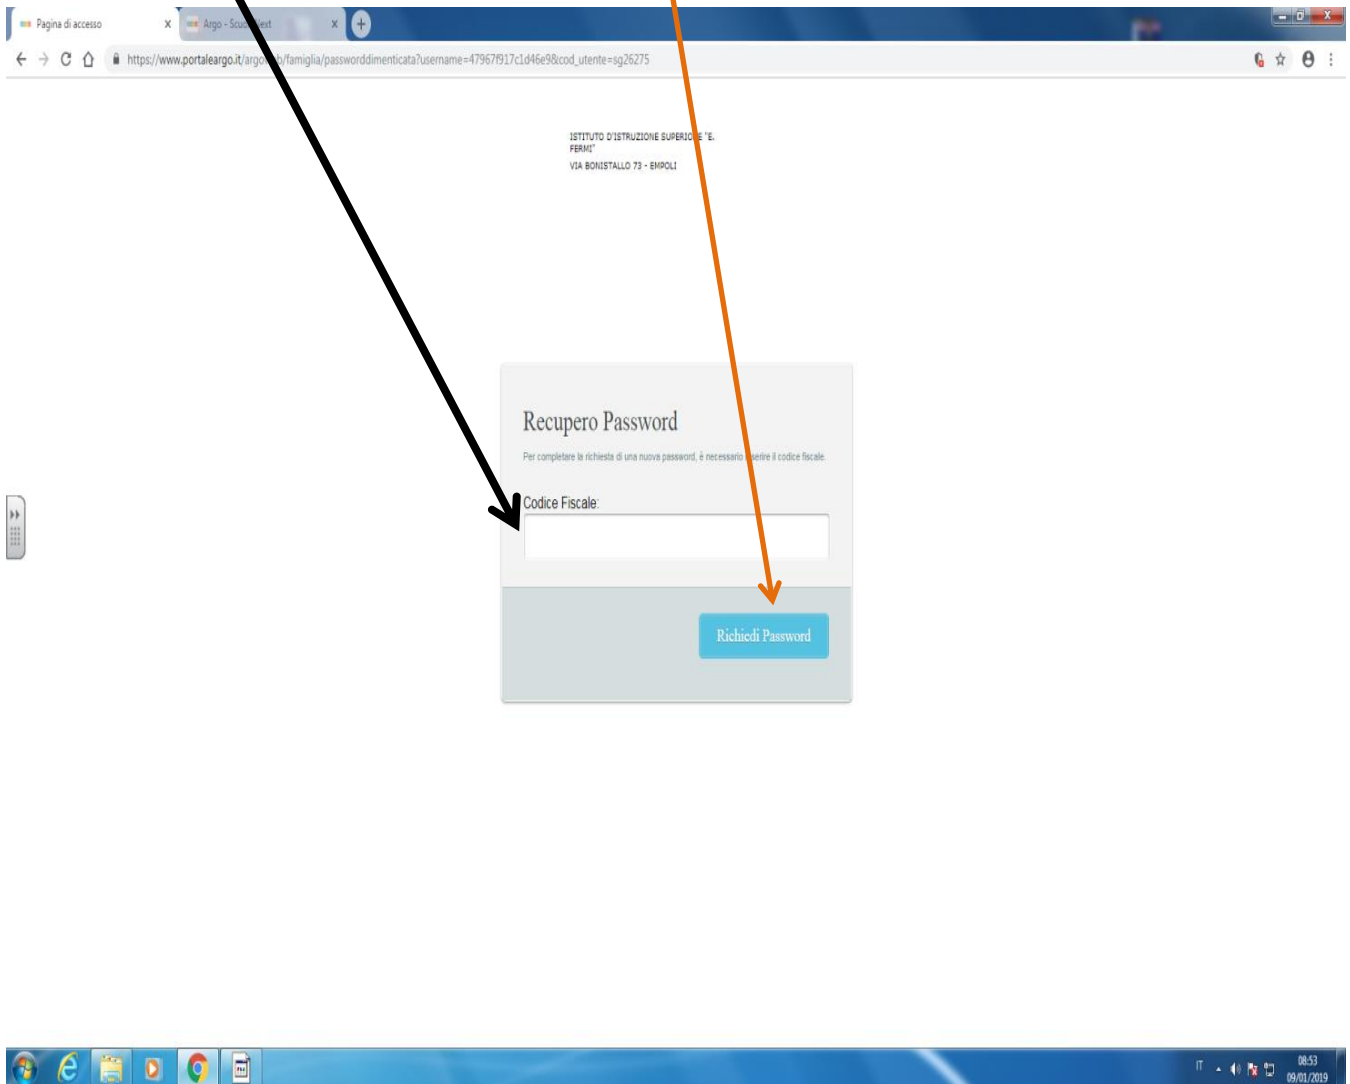

Codice Scuola  
sg26275

Utente  
1a089617a3b64f97

Password

[Password dimenticata?](#)

Guida Entra

In questa videata per recuperare la password fare Click su ***Password dimenticata***

Successivamente compare la seguente videata, nella quale occorre inserire il proprio **CODICE FISCALE** e premere su **Richiedi Password**.